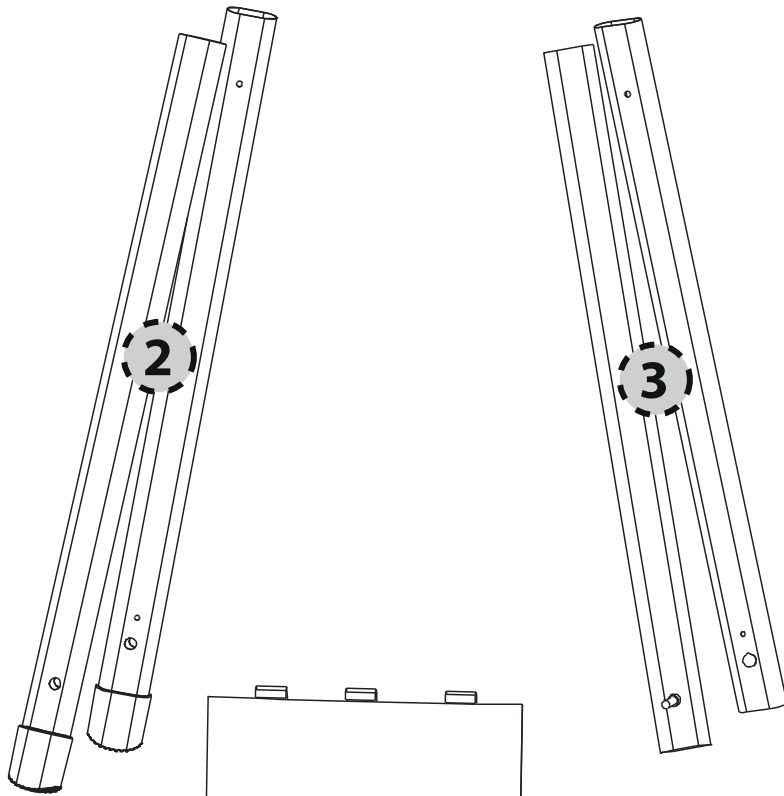

LANDMANN

pantera trolley

- Ⓛ Montage- und Betriebsanleitung
- Ⓒ Assembly Instruction
- Ⓕ Instructions de montage
- Ⓘ Istruzioni di montaggio
- Ⓢ Monterings- och bruksanvisning
- Ⓝ Monterings- og bruksanvisning
- Ⓓ Monterings- og brugsanvisning
- Ⓕ Kokoamis- ja käyttöohjeet
- Ⓝ Montage- en gebruiksaanwijzing
- Ⓔ Instrucciones de uso y de montaje
- Ⓕ Összeszerelési és üzemeltetési útmutató

A	B	C	D
			
M6x10	M4x10	Ø8	M8
4x	4x	2x	2x

1.

A
4x

2.

B
4x

3.

4.

5.